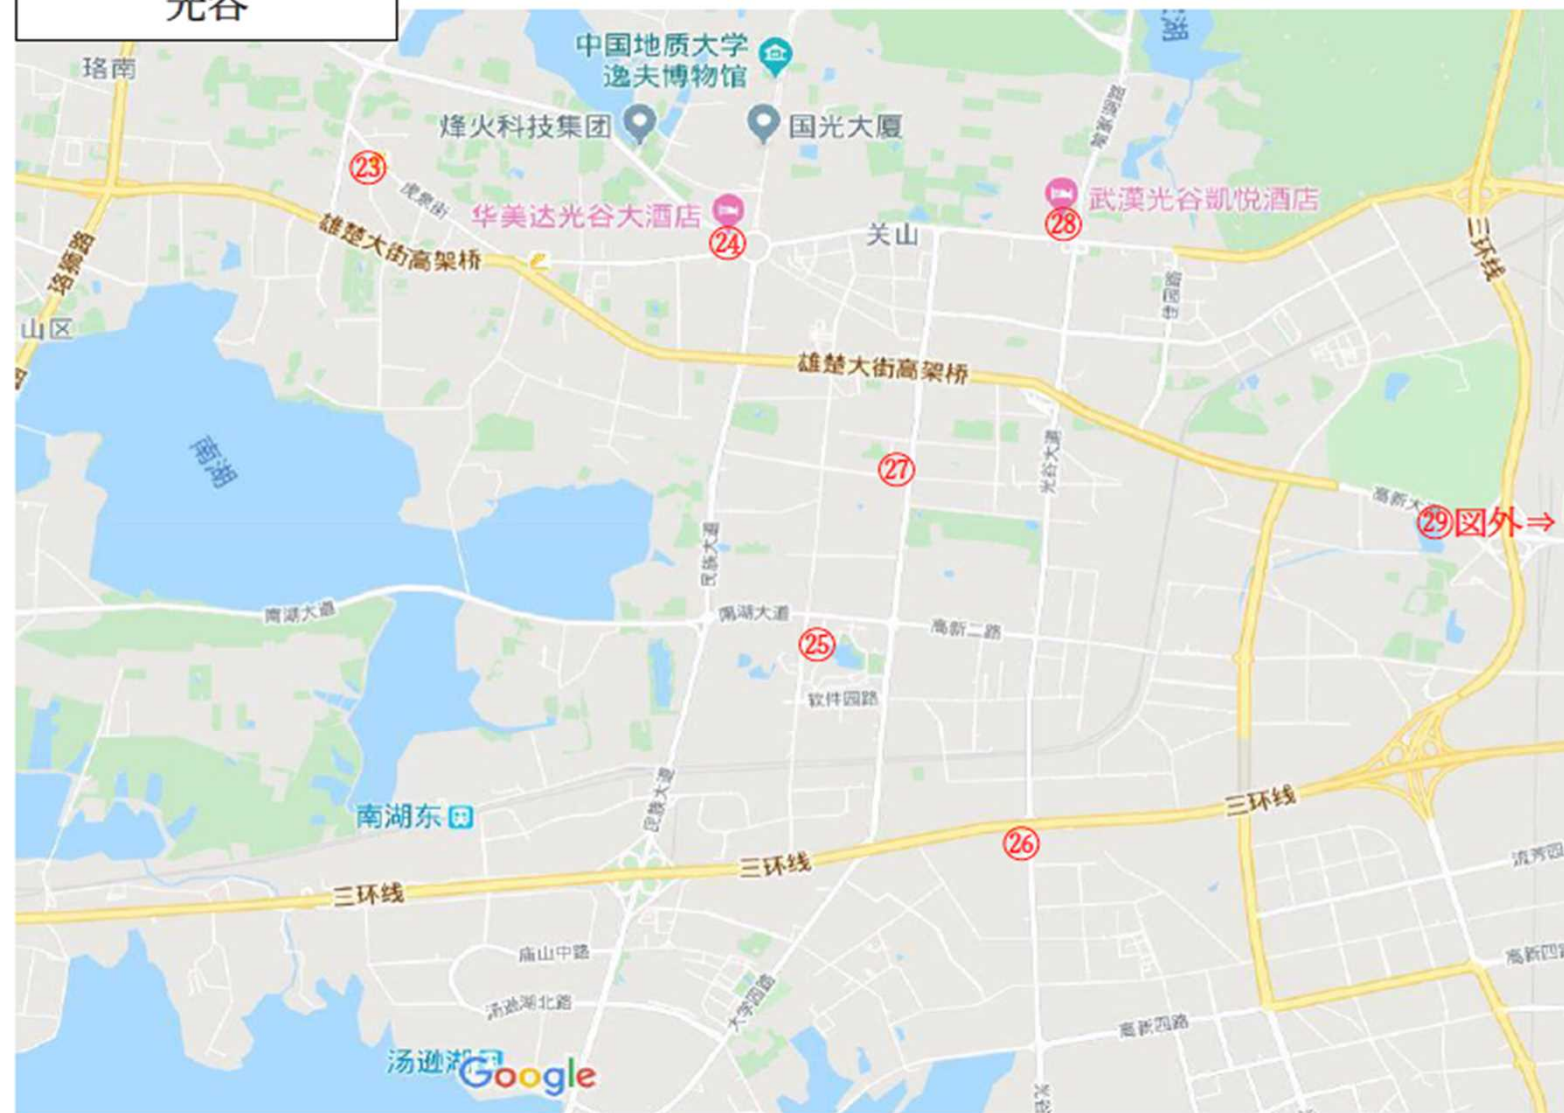

漢口、漢陽、武昌

- ① 東西湖ラマダホテル(東西湖華美達酒店)
- ② シェラトン(武漢漢口泛海喜來登大酒店)
- ③ ノボテル(武漢新華諾富特大酒店)
- ④ 武漢シャングリラ(武漢香格里拉大飯店)
- ⑤ ロイヤル スイーツ & タワーズ(武漢漢口丹楓白露酒店)
- ⑥ ドーセットホテル(武漢帝盛酒店)
- ⑦ ラマダホテル(漢口華美達酒店)
- ⑧ 新世界ホテル(新世界酒店)
- ⑨ サマセット(武漢盛捷服務公寓)
- ⑩ モデナ(武漢沌口名致服務公寓)
- ⑪ シタディー(武漢馨樂庭沌口服務公寓)
- ⑫ 三角湖駅
- ⑬ 王家湾駅
- ⑭ ヒルトン(武漢世茂希尔頓酒店)
- ⑮ ホリデイインリバーサイド(武漢晴川假日酒店)
- ⑯ 積玉橋駅
- ⑰ 団結大道沙湖公館バス停(団結大道沙湖公館公交车駅)
- ⑱ 徐東平価広場マック前(徐東平価広場麦当劳路口)
- ⑲ ワンダレイン武漢(武漢万達瑞華酒店)
- ⑳ メイフラワーズホテル(五月花)
- ㉑ ニュー・ビーコン・ニュー・タイムズ・インターナショナル・ホテル(武漢漢紐賓凱新時代国際酒店)
- ㉒ 武漢大学正門

光谷

- ②③ 虎泉街下馬庄バス停(虎泉街下馬莊公共車駅)
- ②④ 武漢ラマダ光谷酒店(武漢華美達光谷大酒店)
- ②⑤ ザ・ジェード・ブティックホテル(玉樹臨風精品酒店)
- ②⑥ 地下鉄2号線金融港北駅B出口
- ②⑦ ホリデーインエクスプレス光谷店(保利広場)(智選假日酒店光谷店(保利広場))
- ②⑧ ハイアットリージェンシー 武漢(武漢光谷凱悦酒店)
- ②⑨ 中国光谷科技会展センター(中国光谷科技会展中心)